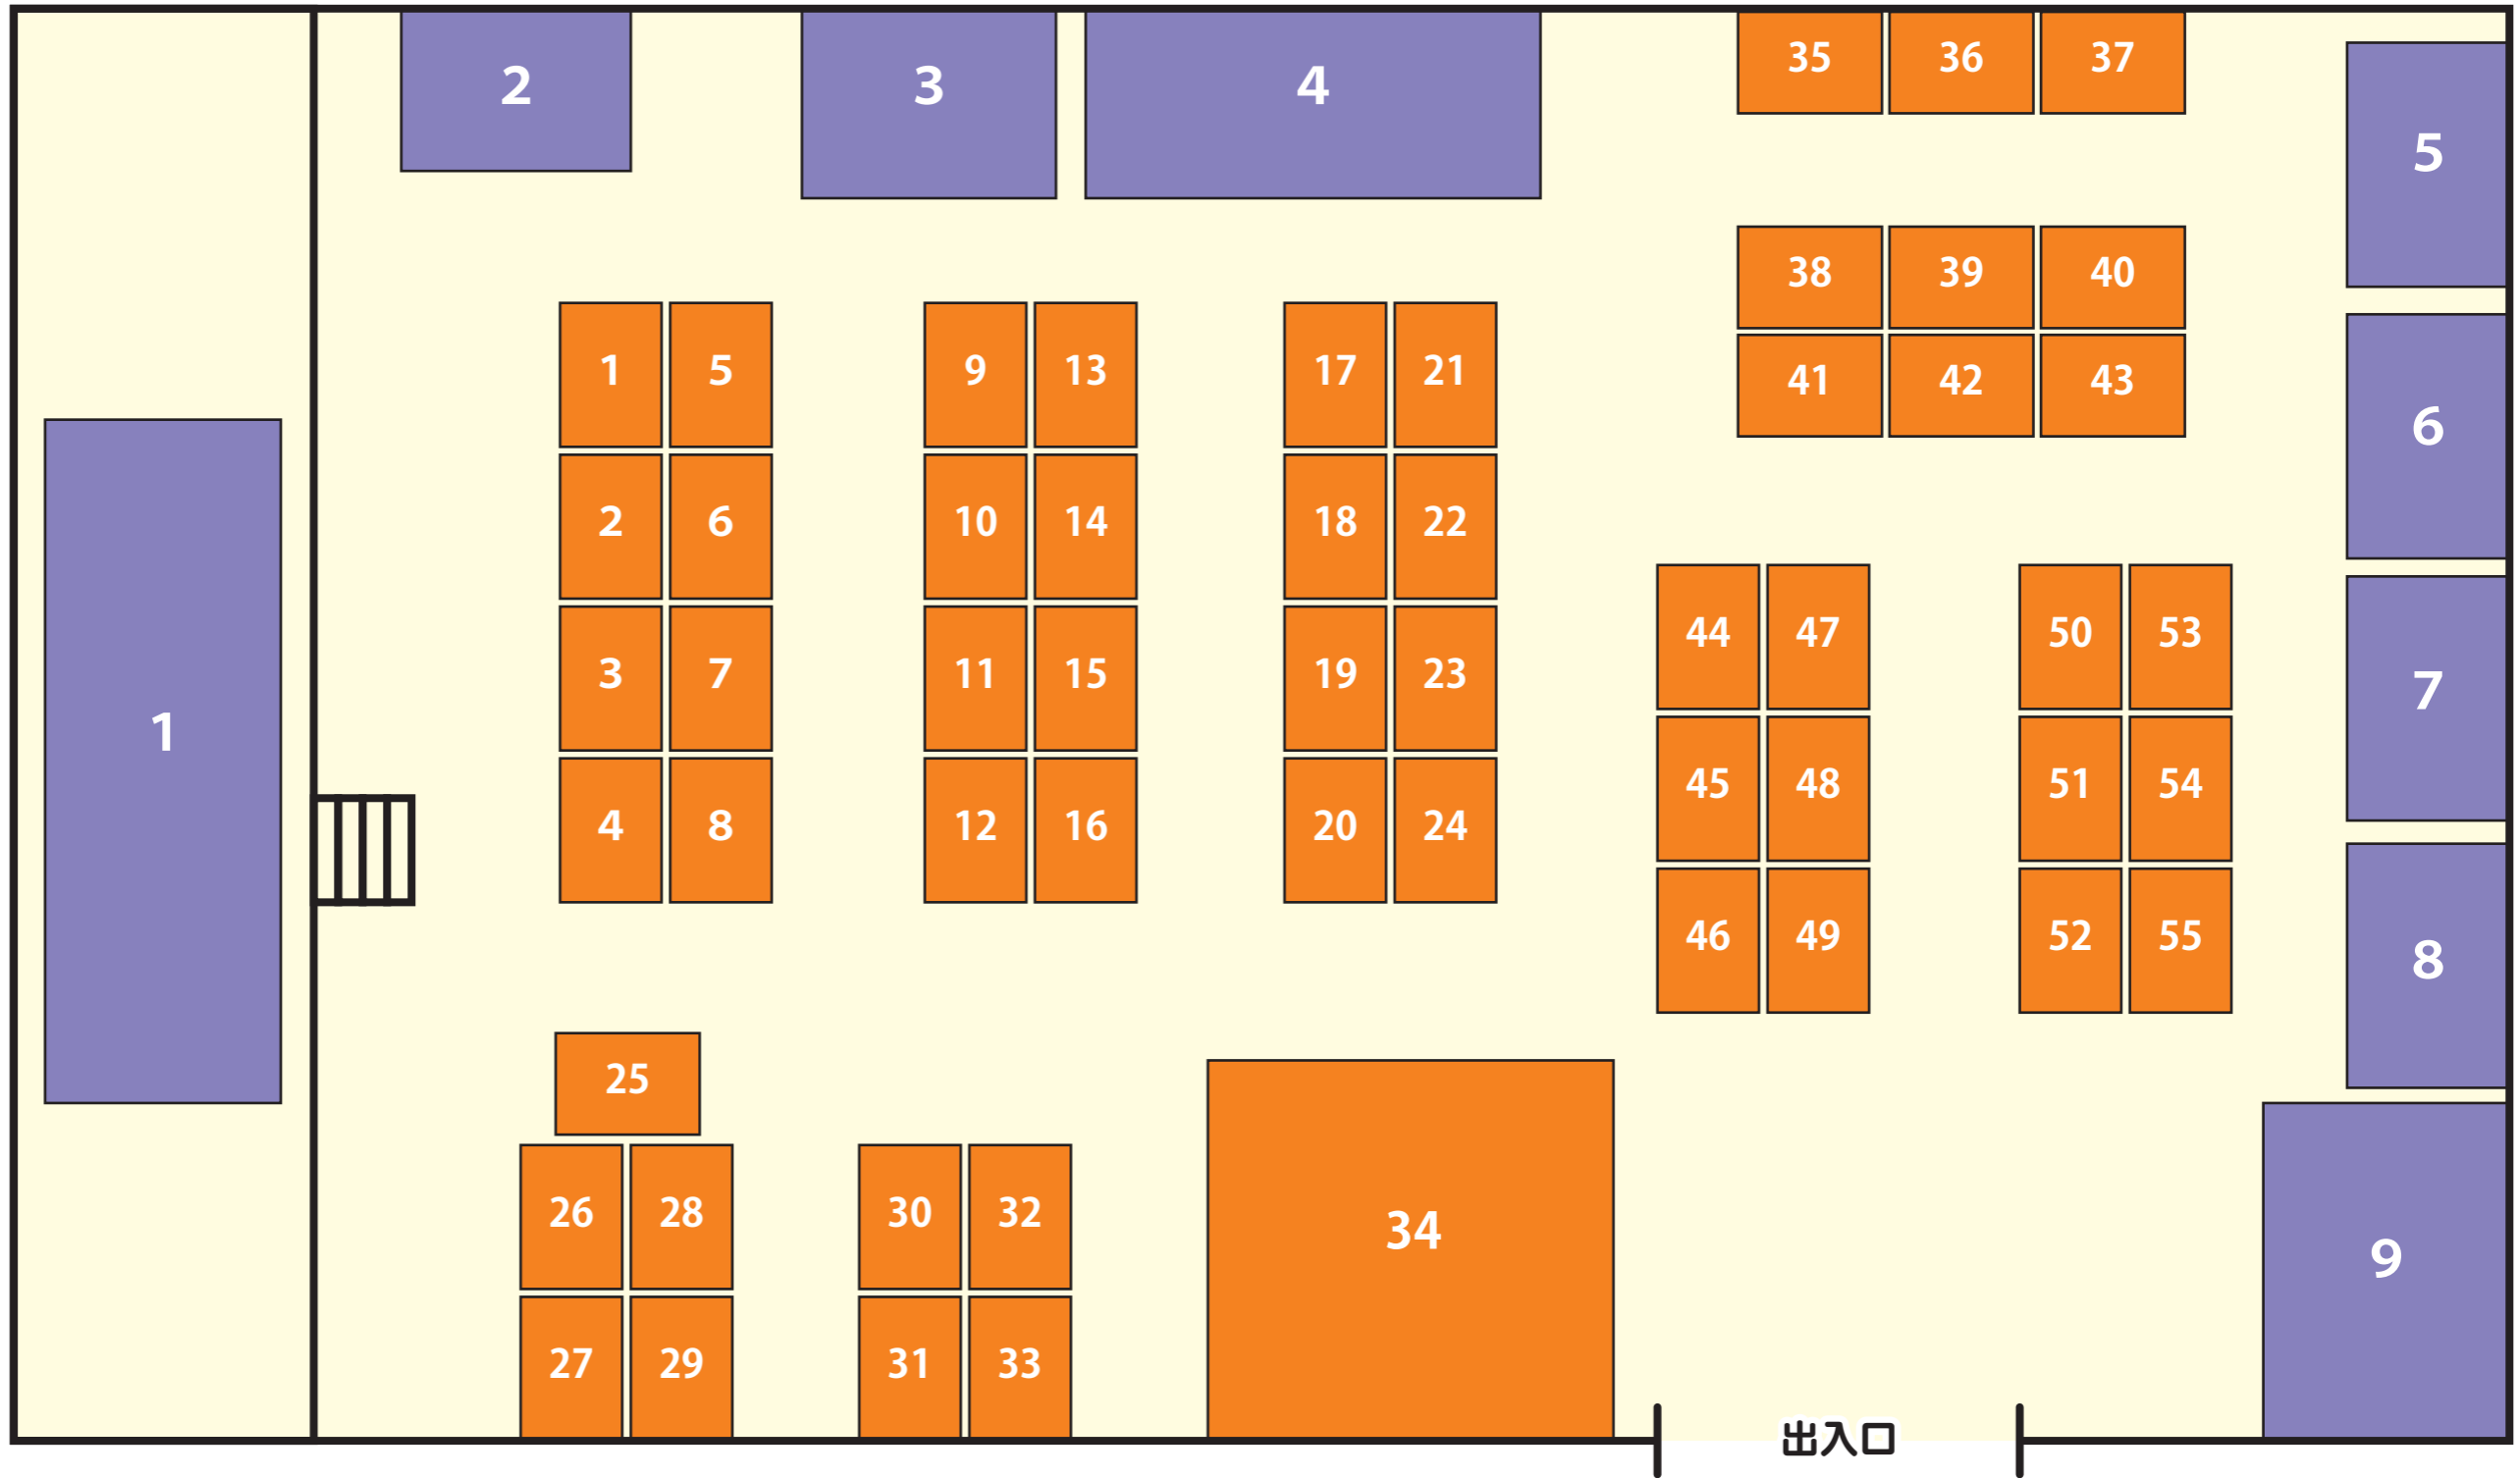

インディー&VRゾーン MAP

VRゾーン (Produced by TSUKUMO)

- ① コロプラ
- ② バーチャルキャスト
- ③ キッズプレート
- ④ クラウドクリエイティブスタジオ
- ⑤ フォージビジョン
- ⑥ 講談社VRラボ
- ⑦ 旭酒造
- ⑧ アルファコード
- ⑨ スケルトン・クルー・スタジオ

インディーゾーン

- ① HZ3 Software
- ② ilili_world
- ③ kaeru-san games
- ④ hamazaki factory
- ⑤ InukageGames
- ⑥ ふらいんぐパンジャンドラム
- ⑦ YASUDA GAMES
- ⑧ びっくりソフトウェア
- ⑨ 莓坊主
- ⑩ 北条ゲームズ & プラムくん
- ⑪ アルティ
- ⑫ Studio F#
- ⑬ JumpGun! Project
- ⑭ 求道庵 (ぐどうあん)
- ⑮ //commentout
- ⑯ 潮騒セイレーン
- ⑰ シティコネクション
- ⑱ アポロソフト
- ⑲ プチデポット
- ⑳ メビウス